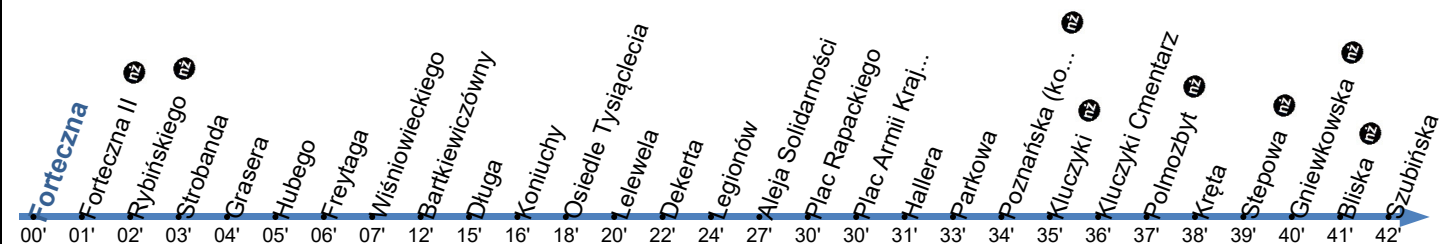

**10**Przystanek: **FORTECZNA 01**

Ważny od: 28.05.2023

Kierunek: SZUBIŃSKA

Numer przystanku: 39801

Trasa: RYBIŃSKIEGO - Strobanda - Watzenrodego - Ugory - Szosa Chelmińska - Długa - Legionów - Aleja Solidarności - Aleja Jana Pawła II - Plac Armii Krajowej - Poznańska - Szubińska -> SZUBIŃSKA

Czas przejazdu/travel time/Reisezeit

**Poniedziałek - Piątek**

Godziny	5	6	7	8	9	10	11	12	13	14	15	16	17	18	19	20	21
Minuty	50	18	08 33	03		03	03	03	03						05		00 43

Sobota, Niedziela i Święta

Godziny	5	6	7	8	9	10	11	12	13	14	15	16	17	18	19	20	21
Minuty		35			55				55		55					13	00 43